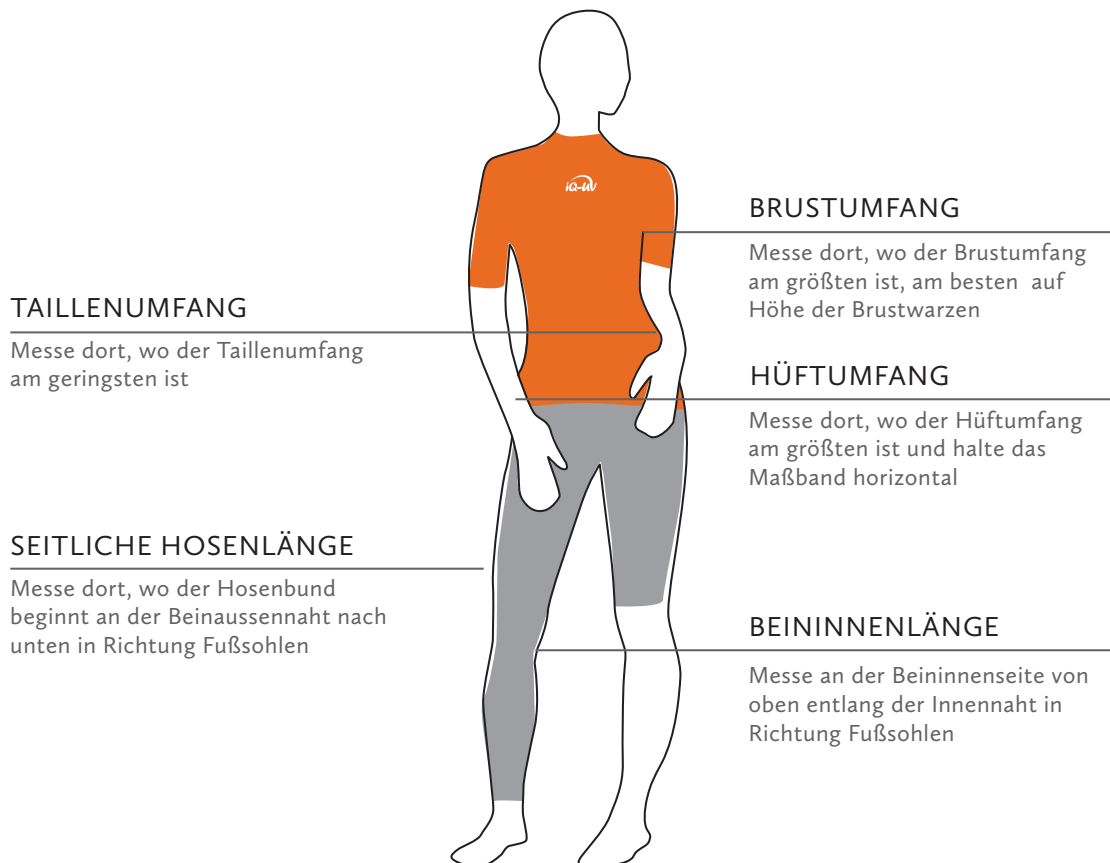

# FINDE DEINE GRÖSSE

iQ-UV Damen Shirts	XXS	XS	S	M	L	XL	XXL
Brustumfang (cm)	76-79	80-84	85-89	90-93	94-97	98-101	102-105
Taillenumfang	63-66	67-70	71-74	75-78	79-82	83-86	87-90
Hüftumfang	75-80	79-85	84-90	89-94	93-98	97-102	101-106

iQ-UV Damen Hosen		XXS	XS	S	M	L	XL	XXL
alle Hosen	Taillenumfang	63-66	67-70	71-74	75-78	79-82	83-86	87-90
Hot Pants 660...	Seitliche Hosenlänge	17	18	19	20	21	21,5	22
	Beininnenlänge	3,5	3,5	3,5	3,5	3,5	3,5	3,5
Shorts 663...	Seitliche Hosenlänge	38,5	41,5	44	46	48	50,5	51
	Beininnenlänge	22	23	24	25	26	27	28
Leggins 664...	Seitliche Hosenlänge	84,5	87,5	88,5	89,5	91,5	93	94
	Beininnenlänge	66,5	68	69,5	69,5	70	71,5	73