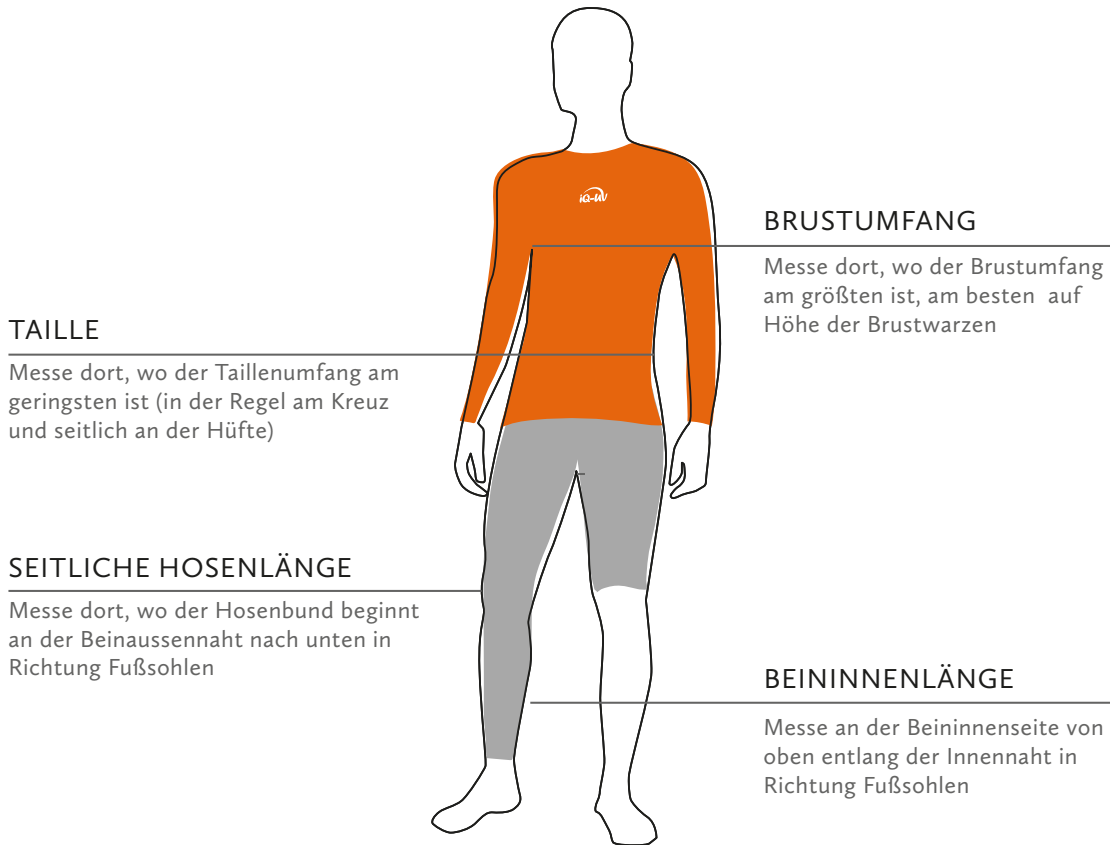

FINDE DEINE GRÖSSE

Herren Shirts	XS	S	M	L	XL	XXL	3XL	4XL	5XL	6XL	7XL
Brustumfang (cm)	86-94	92-100	98-106	104-112	109-117	114-122	119-127	123-131	127-135	131-139	135-143
Körpergröße (cm)	170-176	173-179	175-181	177-183	179-185	181-187	183-189	185-191	189-195	193-199	197-203

iQ-UV Herren Hosen		XS	S	M	L	XL	XXL	3XL	4XL
alle Hosen	Taillenumfang	74-77	78-81	82-85	86-89	90-93	94-97	98-101	101-104
Badehose 642...	Seitliche Hosenlänge	-	21	22	23	24	25	-	-
	Beininnenlänge	-	5	5	5	5	5	-	-
Shorts 643...	Seitliche Hosenlänge	32	33	34	35	36	37	38	39
	Beininnenlänge	15	15	15	15	15	15	15	15
Long-Shorts 641...	Seitliche Hosenlänge	42	43	44	45	46	47	48	49
	Beininnenlänge	25	25	25	25	25	25	25	25
Hose (Leggins) 644...	Seitliche Hosenlänge	84,5	86	87,5	90	92,5	94	96	98
	Beininnenlänge	69	70	71	72	73	74	75	76