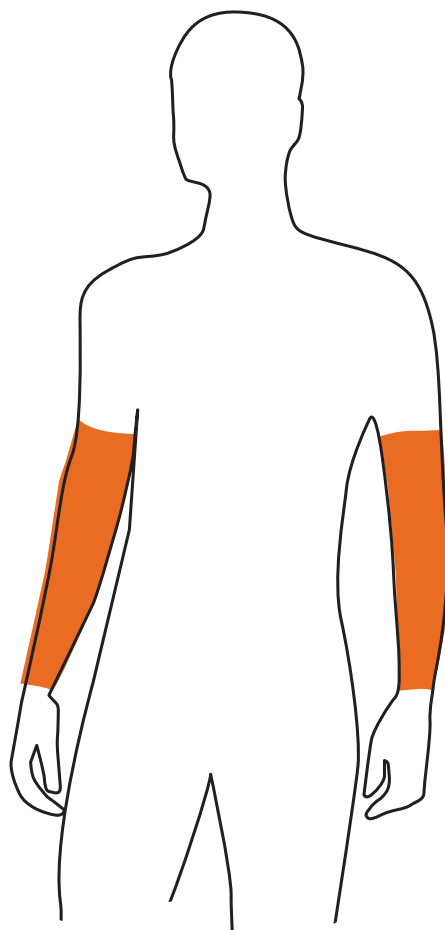

FINDE DEINE GRÖSSE

UMFANG HANDGELENK

Messe am Handgelenkknochen

UMFANG OBERARM

Messe am entspannten Bizeps

| iQ-UV Armlinge | S | M | L | XL |
|------------------------|-------|-------|-------|-------|
| Länge (cm) | 38 | 40 | 42 | 43,5 |
| Umfang Oberarm (cm) | 25-27 | 27-29 | 28-31 | 30-34 |
| Umfang Handgelenk (cm) | 15-19 | 16-20 | 17-21 | 19-24 |

Masse in der Tabelle sind im nicht angespanntem Zustand des Bizeps genommen, Länge am nicht gedehnten Produkt genommen